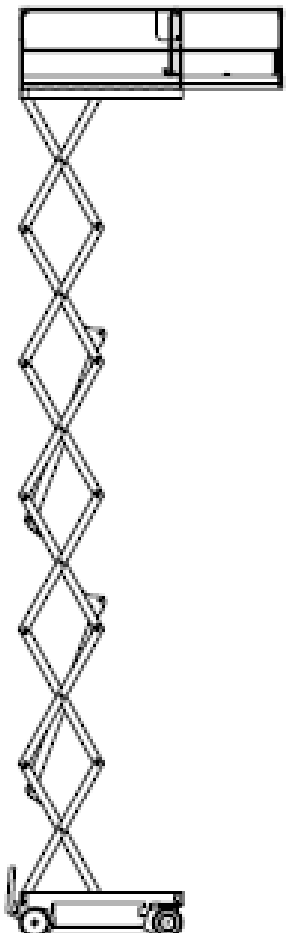

Elektro

Scherenbühne Elektro 14,2m

HAB S 142-12 E2WD

Arbeitshöhe bis max.	14,20 m
Plattformhöhe bis max.	12,20 m
Traglast	350 kg
Plattformgröße	2,45 / 1,18 m
Erweiterbar auf	3,65 / 1,18 m
Antrieb	Elektro
Ladegerät	230 V
Länge / Breite / Höhe	2,73 / 1,20 / 2,76 m
Eigengewicht	3400 kg
Transportmöglichkeit	auf LKW oder Tieflader

Besonderheiten:

- Weiße Bereifung
- Plattformausschub 1,20 m
- klappbares Geländer, Höhe abgeklappt 1,98 m